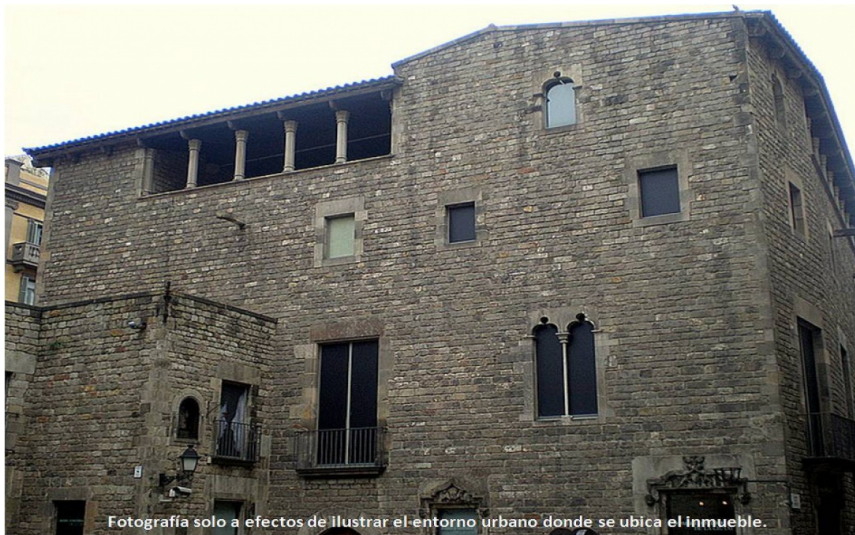

EDIFICIO RESIDENCIAL EN EL BARRIO GOTICO DE BARCELONA, CON 21 UNIDADES CONVERTIBLES A 30 UNIDADES Barcelona

PERFIL INFORMATIVO SOBRE EL INMUEBLE

Referencia: 13587

CARACTERISTICAS

Tipo Inmueble	Edificios Residenciales
Modelo negocio	Renta
Ubicacion	1127 / Barcelona
Num plantas	PB+4PP
Unidades	22
Año construcc	1854
Sup construida	2
Sup solar	463
Edificavilidad	